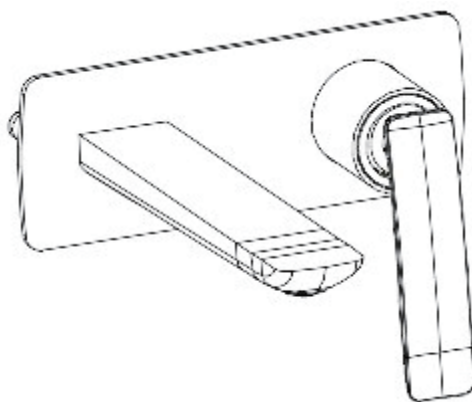

# ИНСТРУКЦИЯ ПО МОНТАЖУ И ЭКСПЛУАТАЦИИ

---

Смеситель для раковины скрытого монтажа

Арт: Helmi 4071/00-16SM Chrome-White

Тимо – марка заслуживающая доверия

**avrora-arm.ru**  
**+7 (495) 956-62-18**

## Список деталей:

1- Корпус смесителя

2 - Декоративная накладка

3 - Ручка смесителя

4 - Излив

5 - Винт

6 - Инструкция по монтажу