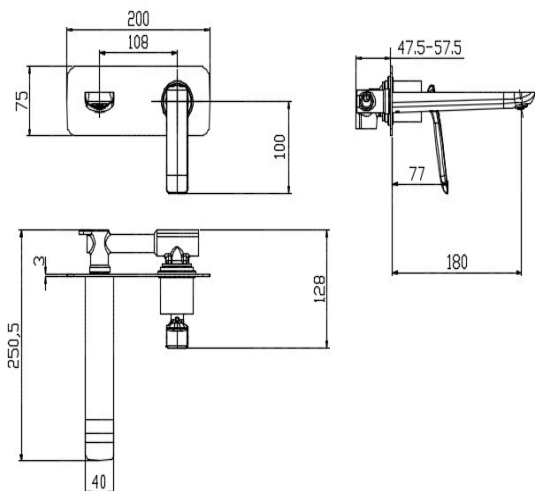

Определите точное место установки смесителя. Подведите водопроводные трубы так, чтобы монтаж и демонтаж смесителя не вызывал затруднений. Убедитесь, что подача горячей воды слева, а холодной справа. Закрепите корпус смесителя к стене при помощи крепежных винтов. Смеситель устанавливается на глубину 60 мм от внешней поверхности стены. Промойте впускные трубы перед окончательной установкой. Убедитесь в герметичности всех соединений.

После укладки облицовки (плитки) наденьте декоративный отражатель на корпус смесителя, прикрутите ручку смесителя с помощью шестигранного ключа, наденьте излив на соединительную трубку и закрепите его шестигранными винтами. Проверьте работу смесителя.

Гарантия, обслуживание и уход.

Изготовитель гарантирует исправную работу изделия в течение 5 лет с момента покупки и обязуется по своему усмотрению отремонтировать или заменить неисправный товар в течение гарантийного срока. Регулярно мойте поверхность смесителя водой и вытирайте мягкой тканью. Допускается применение следующих очистителей: мягкий жидкий очиститель, бесцветный очиститель стекол, очиститель и полирующие жидкости без абразивов.

Регулярно снимайте аэратор и прочищайте во избежание его засорения.