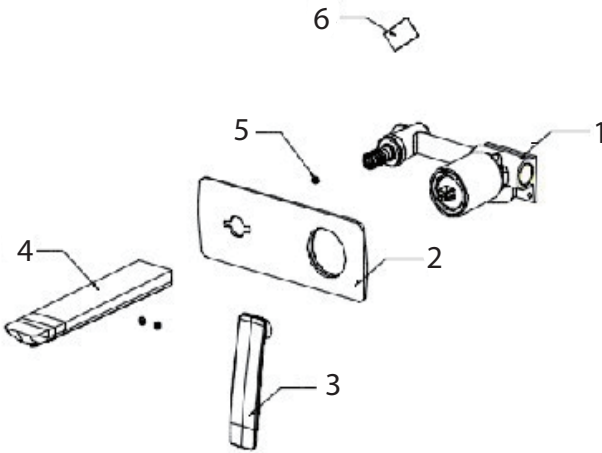

# ИНСТРУКЦИЯ ПО МОНТАЖУ И ЭКСПЛУАТАЦИИ

---

Смеситель для раковины скрытого монтажа

Арт: Helmi 4071/00-16SM Chrome-White

Тимо – марка заслуживающая доверия

**avrora-arm.ru**  
**+7 (495) 956-62-18**

## Список деталей:

1- Корпус смесителя

2 - Декоративная накладка

3 - Ручка смесителя

4 - Излив

5 - Винт

6 - Инструкция по монтажу